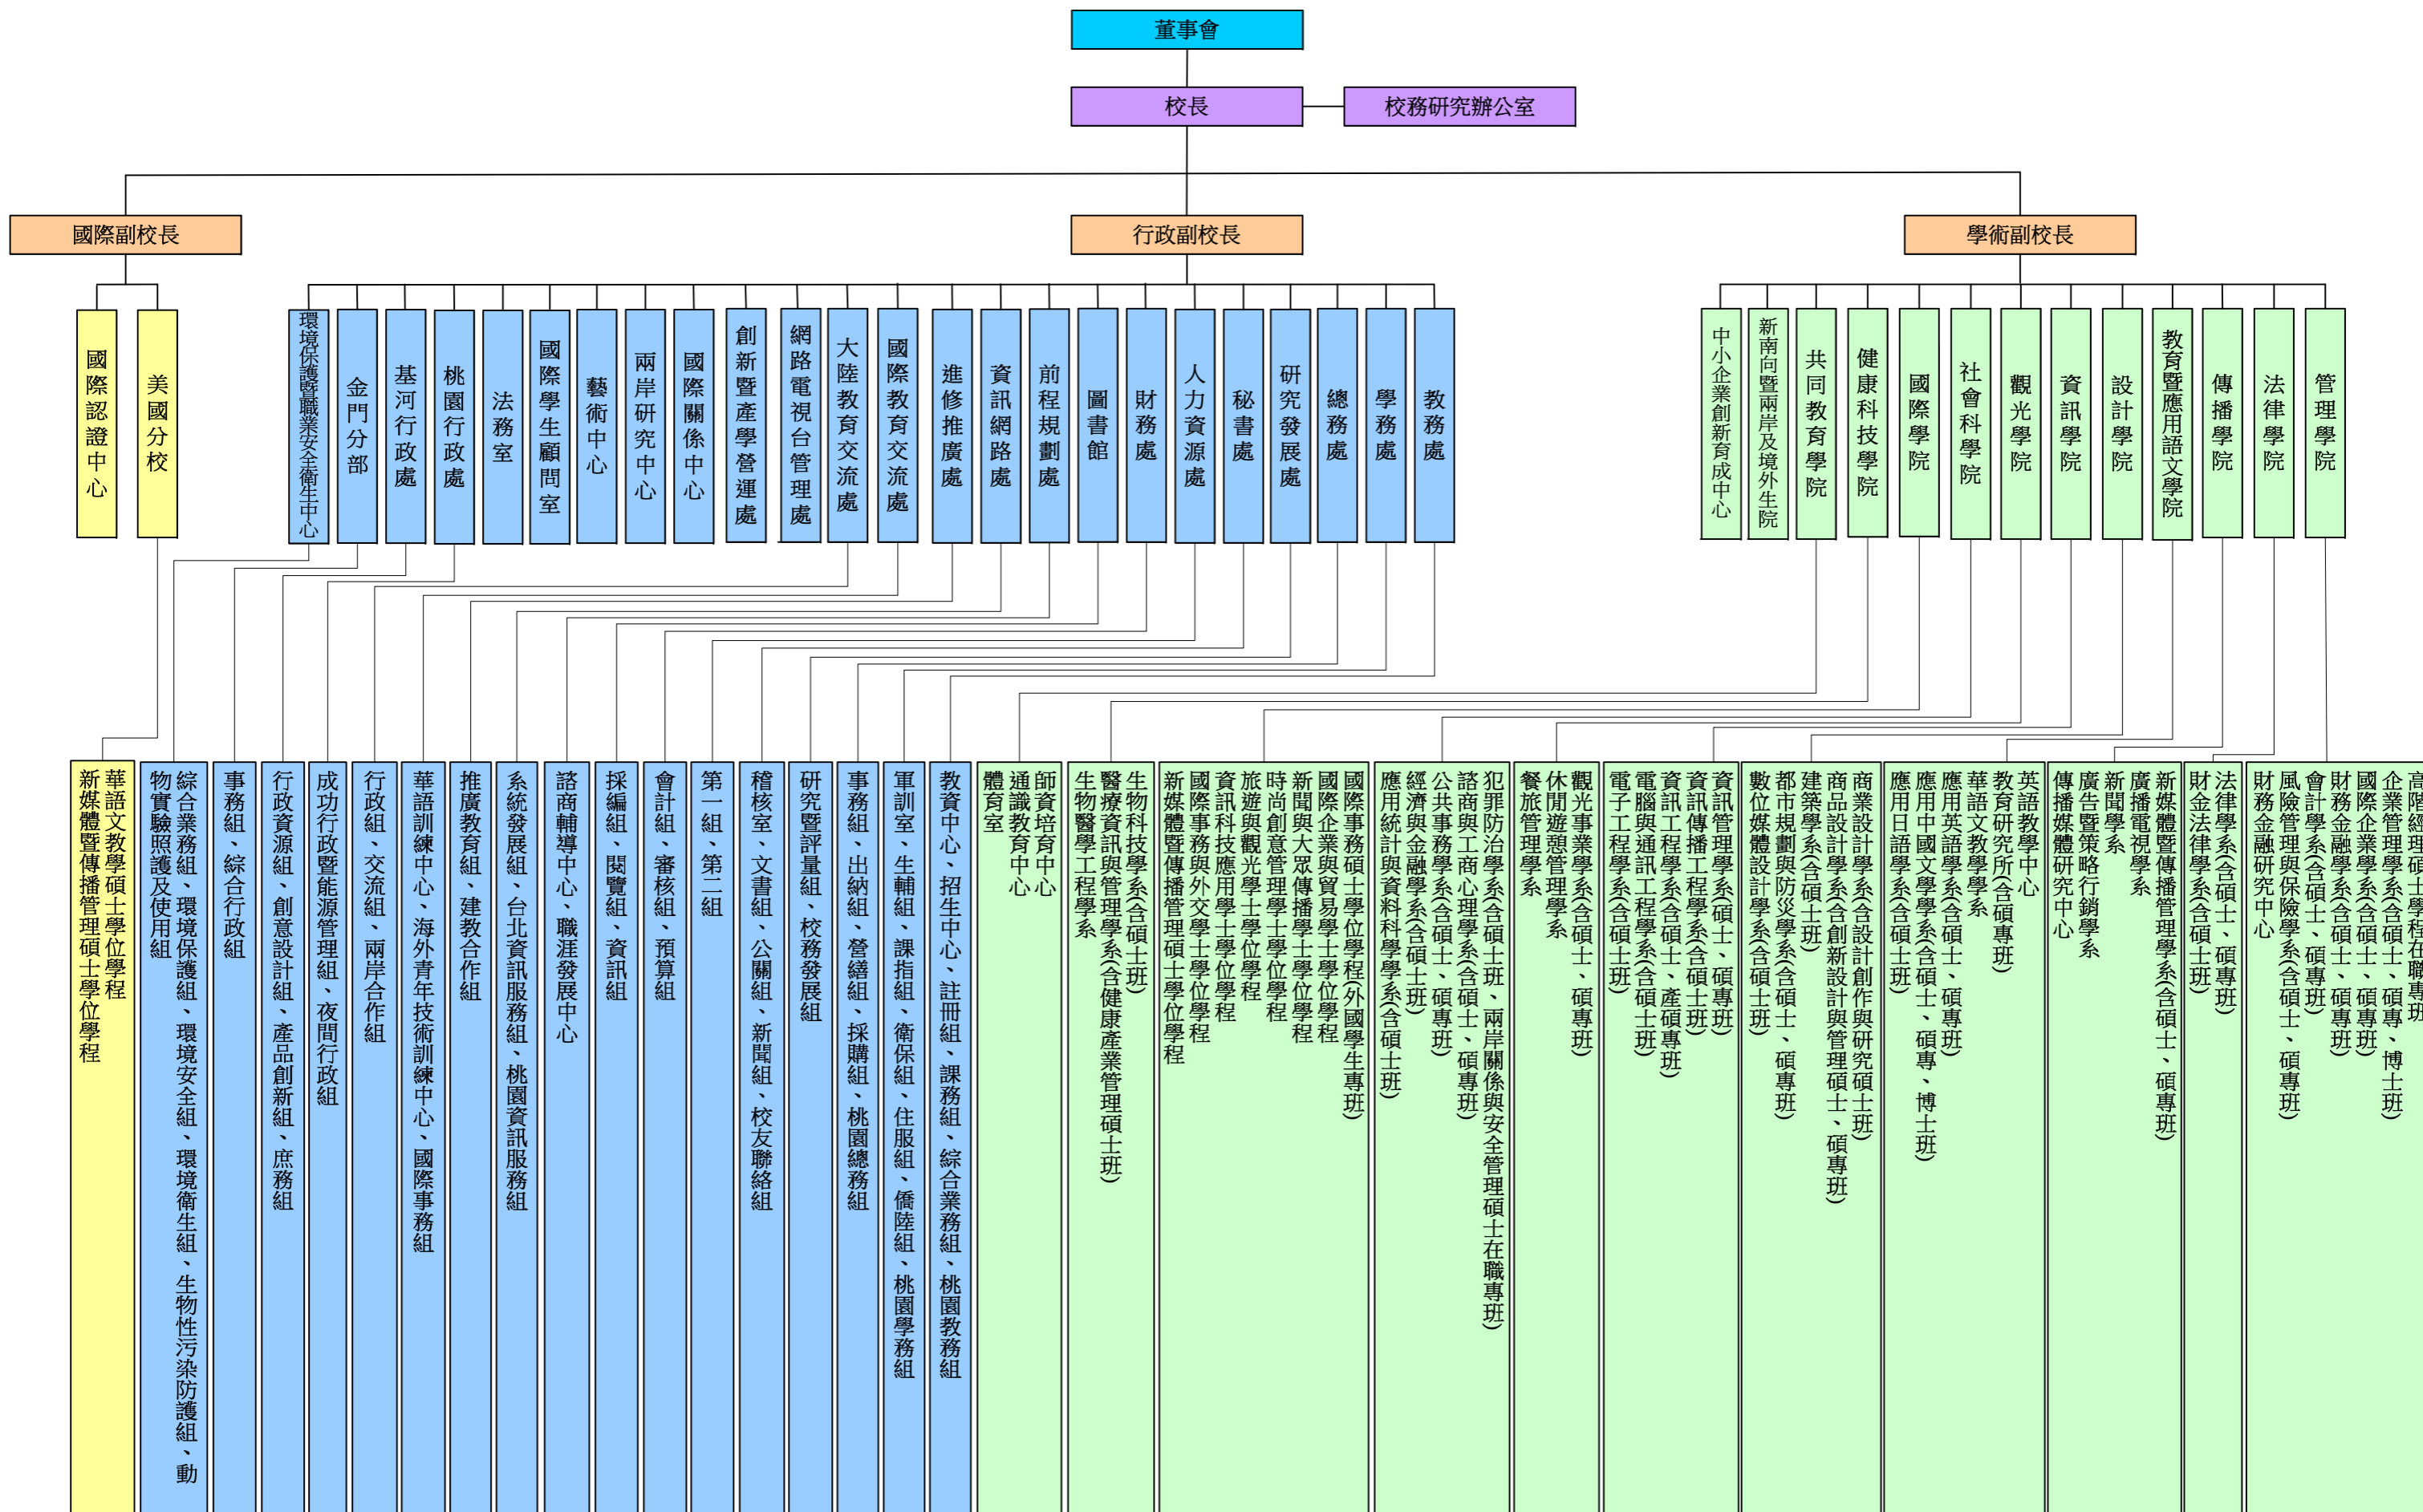

銘傳大學組織圖

註1：本表單位劃分屬功能區分並非職權管轄
 註2：桃園校區另設有教資中心、進修推廣處、前程規劃處；圖書館等分支單位